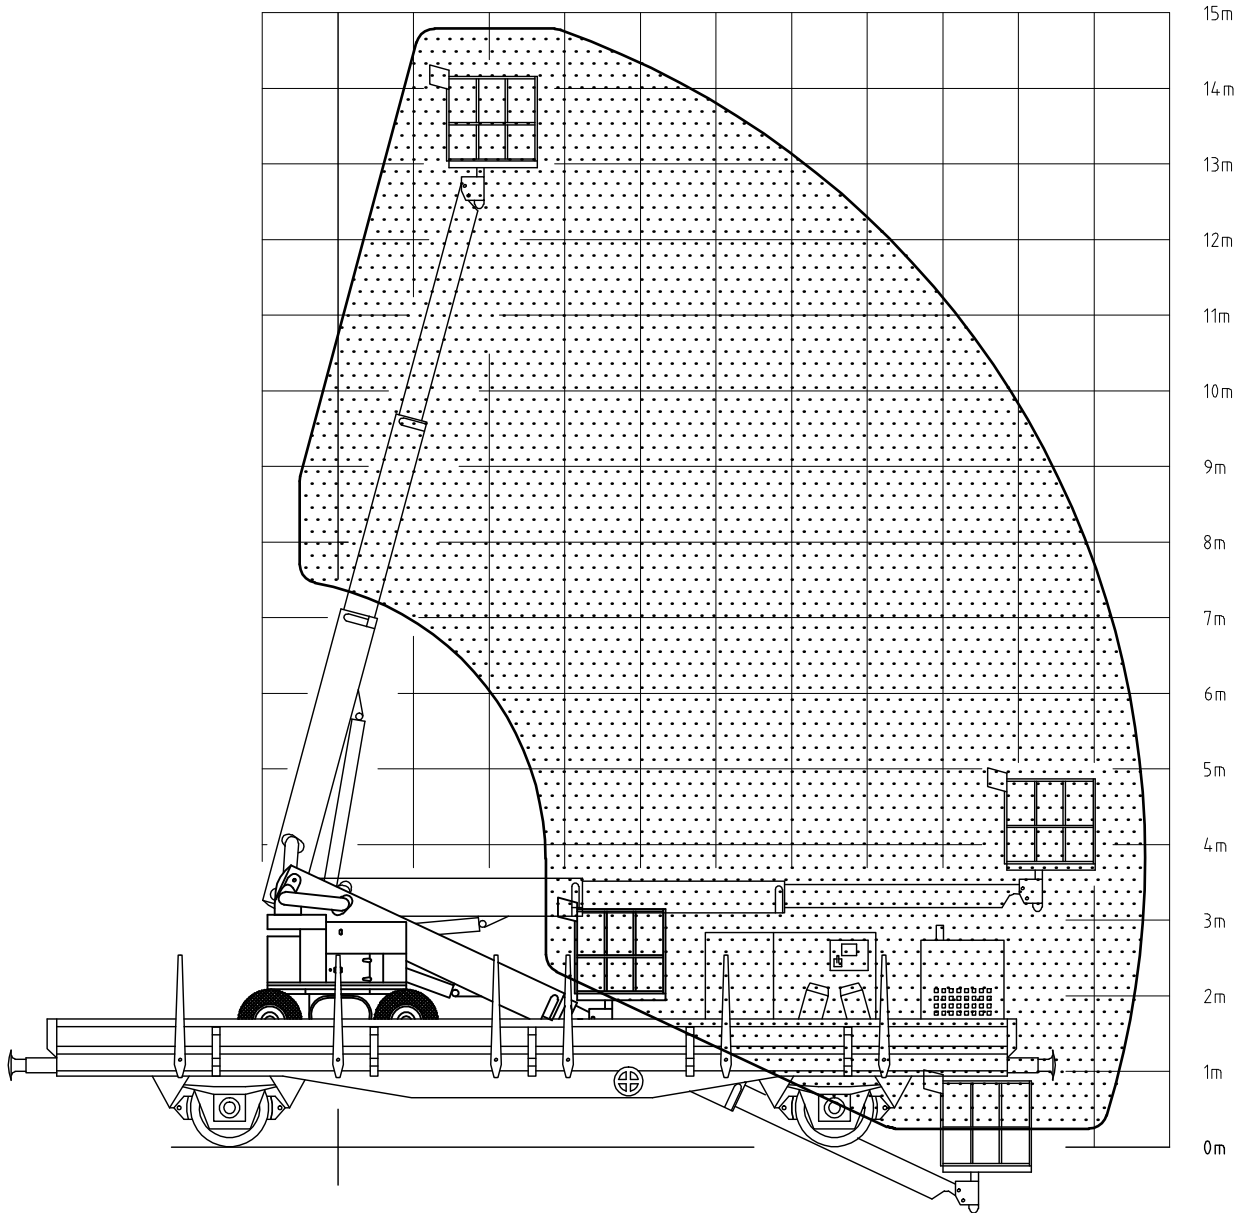

-1m 0m 1m 2m 3m 4m 5m 6m 7m 8m 9m 10m 11m

Auftrag Nr.		<i>Korbdiagramm</i> <i>VTms mit Hebebühne Iteco 120</i>	Gez.	26.05.11	Ref
Kunde			Gepr.		
Kommentar			Norm.		
 Gewerbestrasse 26 · 6438 Ibach · www.elbatech.ch Tel. 041 829 00 00 · Fax. 041 829 00 01		10.106.900	1:100	A4	
Q:\CAD\Zeichnungen\1 Dienstleistung\10 Allgemein\Iteco\10.106.900.Korbdiagramm.dwg					